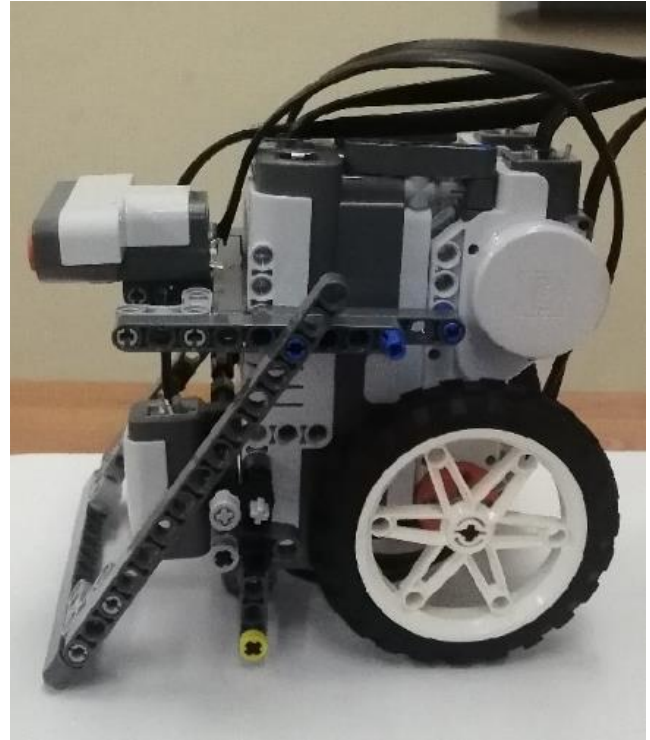

## БОЕЦ

Робот представляет собой двухмоторную тележку без редуктора, оснащенную датчиком освещенности и датчиком расстояния.

При обнаружении предмета на расстоянии менее заданного едет вперед, иначе вращается на месте. Если датчик освещенности обнаруживает под собой белую линию, отступает на безопасное расстояние.