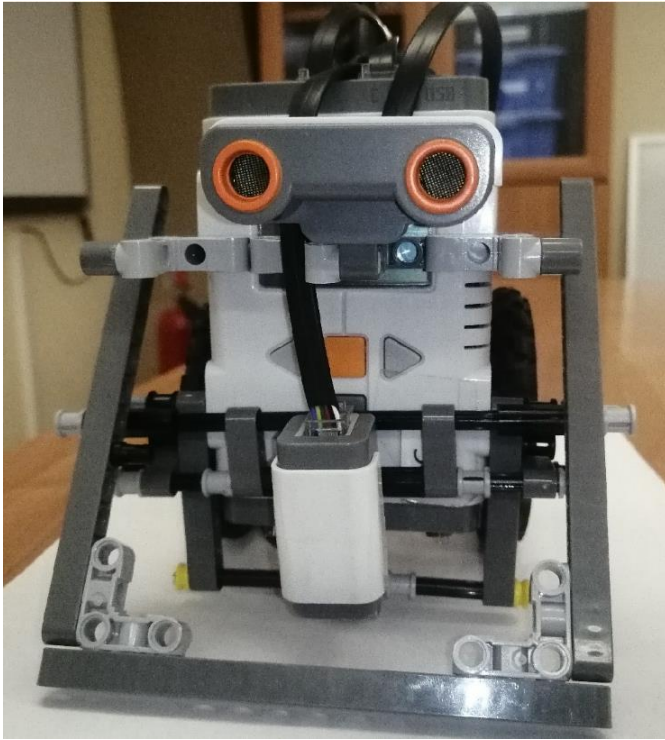

## БОЕЦ

Робот представляет собой двухмоторную тележку без редуктора, оснащенную датчиком освещенности и датчиком расстояния.

При обнаружении предмета на расстоянии менее заданного едет вперед, иначе вращается на месте. Если датчик освещенности обнаруживает под собой белую линию, отступает на безопасное расстояние.