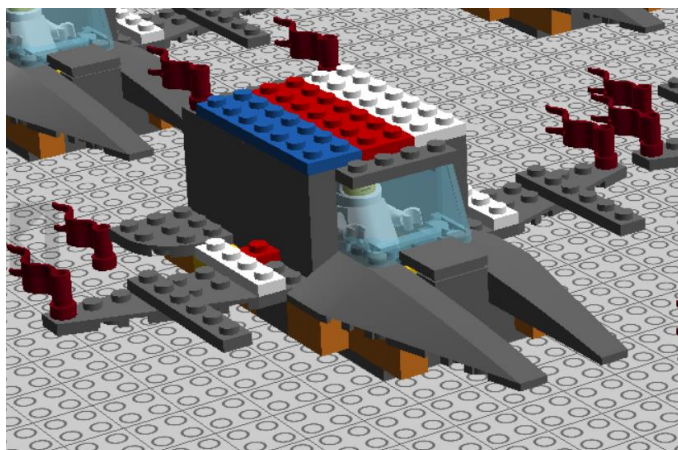

Рис.8.

Черепахи (рис.9) - самолеты несущие основную задачу по поражению противника. Визуально они выглядят как черепахи, ракеты и пушки находятся по всему периметру самолетов. Что позволяет им поражать цели на 360 градусов. Визуально черепахи создают ощущение расслабленности и противника это отвлекает,