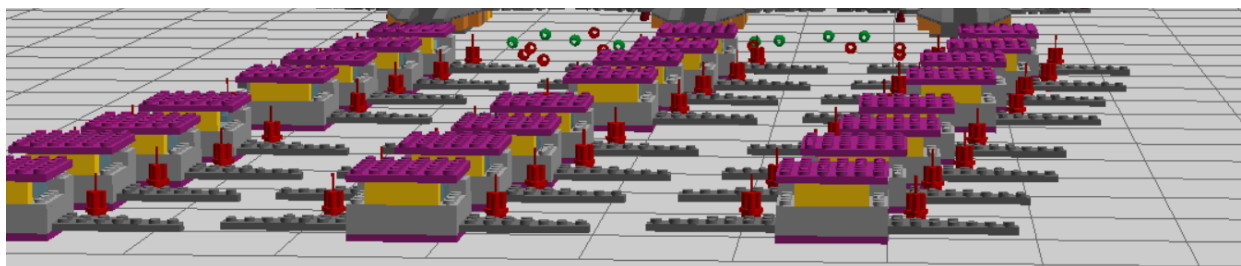

Как только письма были изучены, стала создаваться космическая станция, способная повлиять на силу со стороны космоса, галактики.

ОПИСАНИЕ ПРОЕКТА

Станция «Космические винты» (рис. 1) несет миссию добра в космосе или обеспечение безопасности Земли. Основной задачей этого объекта является перевоспитание и перепрограммирование злых и враждебно настроенных инопланетян.

Рис.1

Самолеты враждебных инопланетных существ (рис.2).

Рис. 2

Станция имеет плоское и продолговатое строение, состоящее из отсеков (модулей). Отсеки соединяются коридорами (рис.3), выполненными в белом цвете, снаружи на коридорах растут растения. Они находятся под прозрачным плотным материалом, он позволяет пропускать солнечный лучи и растения выделяют кислород, который подается в станцию по трубкам, что дает возможность дышать сотрудникам станции.

Модули (отсеки) имеют прямоугольную форму. Стены изготовлены из блоков содержащих углерод. Углерод — это лёгкий и распространённый элемент, способный создавать очень сложные молекулы. Именно такой строительный материал нужен для возникновения и эволюции живых существ.