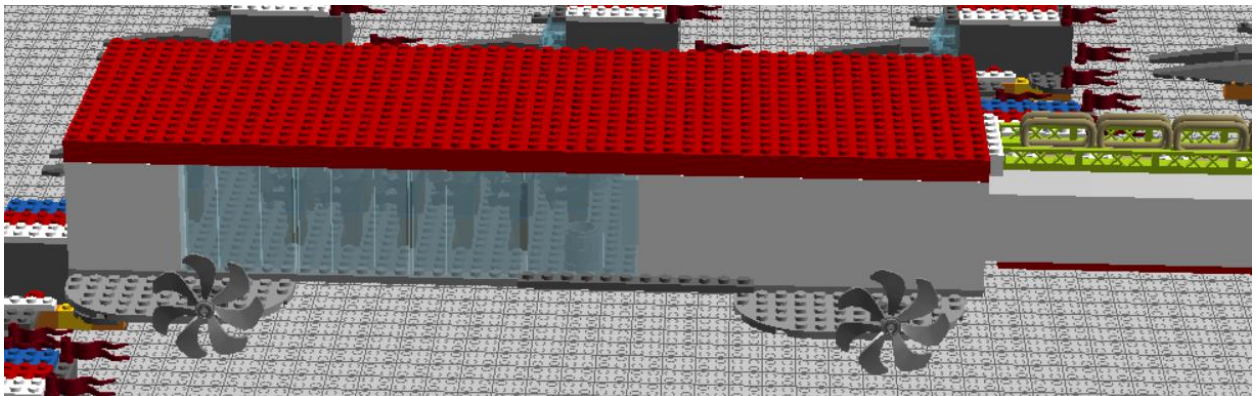

6 отсек:

- армия (рис.6). Тут живут космические солдаты, в данный момент они находятся на отдыхе. После им надо будет сменять тех кто, сейчас несет боевое дежурство.

Рис.6

7 отсек:

- наблюдательный пункт (рис.7). Командный состав армии отслеживает все процессы, и из этой точки отдает боевые задачи солдатам. Как вы можете наблюдать, крыша данного модуля покрыта не прозрачным материалом, кирпичного цвета. Этот цвет теплый и раздражающий одновременно, стимулирует мозг работать. Цвет лидерства. По бокам 4 винта, они защищают боковые подступы. Так же этот модуль имеет обзорные окна на всем сторонам, чтоб командиры могли вести наблюдение со всех сторон.

Рис.7.

Станция «Космические винты» окружена своим ВВС (военно-воздушными силами). Состоят они из инновационно разработанных самолетов: Афроботы и Черепахи.

Афроботы (рис.8) - более маневренны и выполняют функцию разведчиков. При нападении могут трансформироваться в щиты. И оказывать сопротивление огнем.