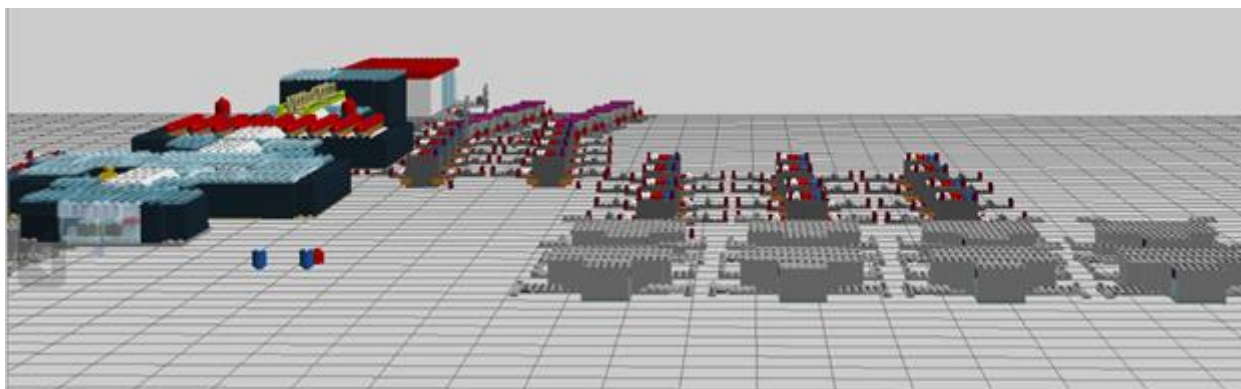

Как только письма были изучены, стала создаваться космическая станция, способная повлиять на силу со стороны космоса, галактики.

ОПИСАНИЕ ПРОЕКТА

Станция «Космические винты» (рис. 1) несет миссию добра в космосе или обеспечение безопасности Земли. Основной задачей этого объекта является перевоспитание и перепрограммирование злых и враждебно настроенных инопланетян.

Рис.1

Самолеты враждебных инопланетных существ (рис.2).

Рис. 2

Станция имеет плоское и продолговатое строение, состоящее из отсеков (модулей). Отсеки соединяются коридорами (рис.3), выполненными в белом цвете, снаружи на коридорах растут растения. Они находятся под прозрачным плотным материалом, он позволяет пропускать солнечный лучи и растения выделяют кислород, который подается в станцию по трубкам, что дает возможность дышать сотрудникам станции.

Модули (отсеки) имеют прямоугольную форму. Стены изготовлены из блоков содержащих углерод. Углерод — это лёгкий и распространённый элемент, способный создавать очень сложные молекулы. Именно такой строительный материал нужен для возникновения и эволюции живых существ.

2 отсек:

- зона отдыха сотрудников станции. Солдаты и ученые могут восстановить силы в бассейне, поиграть в игровые автоматы (рис.4) 2 модуль слева направо.

3 отсек:

- 1 лаборатория (рис.4) 3 модуль слева на права. Она содержит баки с химической жидкостью. В баках купают злых инопланетян, этот первый этап перепрограммирования инопланетян. Там трудятся 2 ученых.