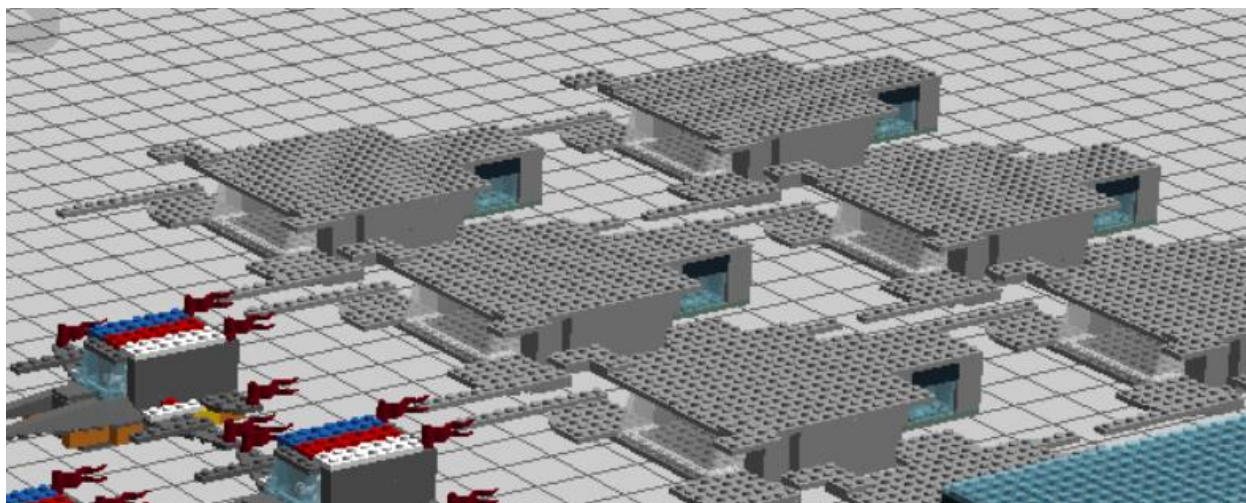

Рис.9.

Энергией космическая станция и самолеты будут обеспечены за счет солнца, свет которого солнечные батареи станции преобразуют в электроэнергию.

Станция видна с Земли. И наблюдается как яркая звезда, довольно быстро идущая по небу.