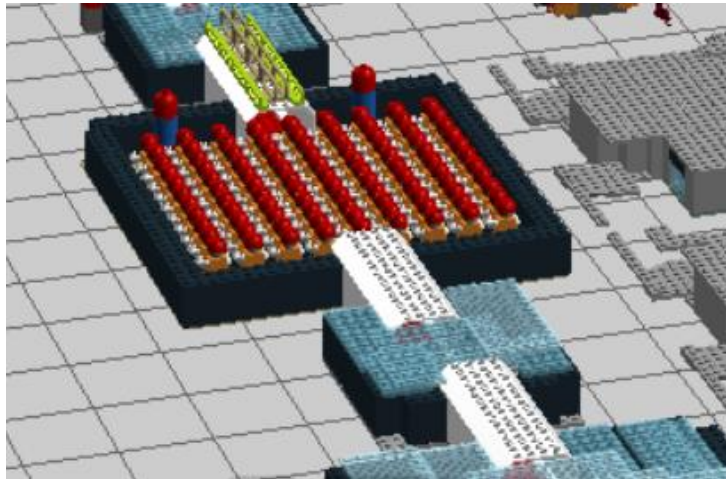

Рис.5

5 отсек:

- 2 лаборатория (рис.5). Тут находится компьютерные установки, позволяющие просканировать и записать все данные об инопланетянине, насколько эффективно прошла работа. Полностью ли проведена поставленная задача.

6 отсек:

- армия (рис.6). Тут живут космические солдаты, в данный момент они находятся на отдыхе. После им надо будет сменять тех кто, сейчас несет боевое дежурство.