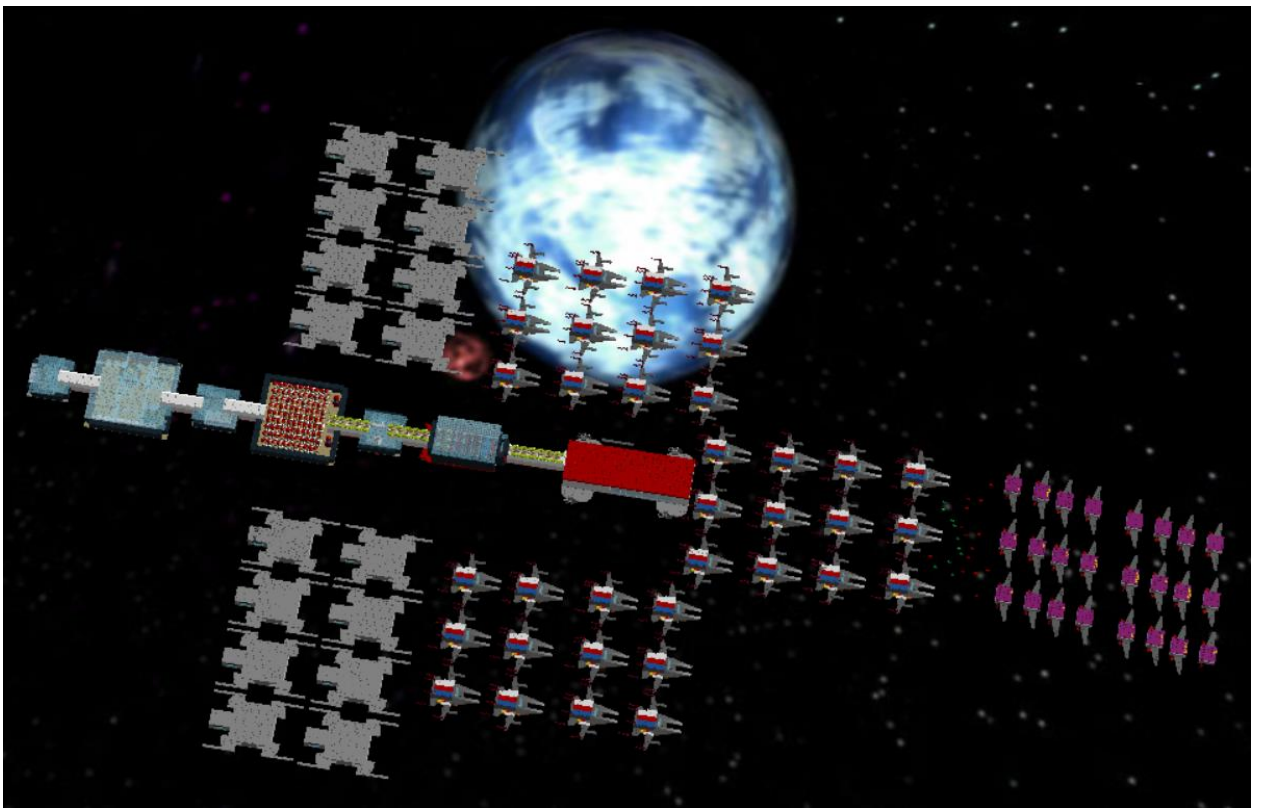

Дворец детского (юношеского) творчества г. Ижевск

ПРОЕКТ

«Космические винты»

Руководитель:

Поздеева Ирина Николаевна

участник: *Машагатов Платон Антонович, 7 лет*

г. Ижевск, 2022

Вводная часть или с чего все начиналось.

Еще в 1203 году были нападения инопланетными существами на Землю. Это свидетельствуют письма, которые были расшифрованы учеными инопланетологами (люди изучающие инопланетян). Нападения были на животных, людей, даже на целые племена, с применением лазерного, погодного и гравитационного оружия.

Как только письма были изучены, стала создаваться космическая станция, способная повлиять на силу со стороны космоса, галактики.

ОПИСАНИЕ ПРОЕКТА

Станция «Космические винты» (рис. 1) несет миссию добра в космосе или обеспечение безопасности Земли. Основной задачей этого объекта является перевоспитание и перепрограммирование злых и враждебно настроенных инопланетян.

Рис.1

Самолеты враждебных инопланетных существ (рис.2).

Рис. 2

Станция имеет плоское и продолговатое строение, состоящее из отсеков (модулей). Отсеки соединяются коридорами (рис.3), выполненными в белом цвете, снаружи на коридорах растут растения. Они находятся под прозрачным плотным материалом, он позволяет пропускать солнечный лучи и растения выделяют кислород, который подается в станцию по трубкам, что дает возможность дышать сотрудникам станции.