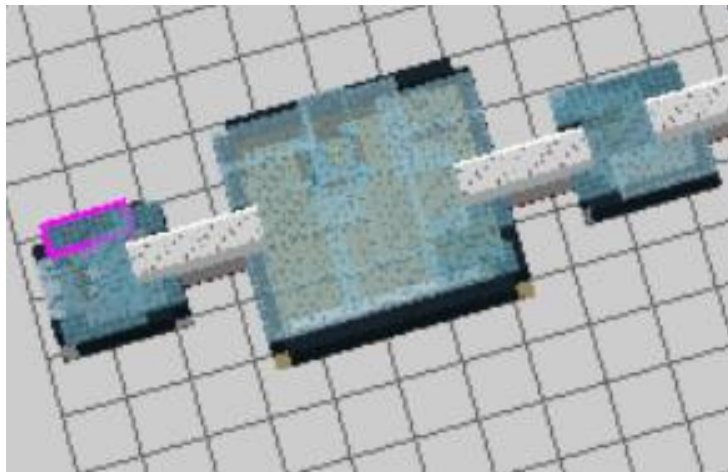

Станция имеет 7 отсеков (модулей). Каждые предназначены для максимально эффективной и слаженной работы по поставленной цели.

1 отсек:

Рис.4

- управление станцией (рис.4) слева направо 1 модуль. Она оснащена различными рулями, электроникой, рацией, подзорная труба. Поверхность покрыта солнечными батареями, преобразующие солнечную энергию в электроэнергию, питающую электронику и двигатели станции, так же 2,3,6 отсек так же покрыт солнечными батареями.

2 отсек:

- зона отдыха сотрудников станции. Солдаты и ученые могут восстановить силы в бассейне, поиграть в игровые автоматы (рис.4) 2 модуль слева направо.

3 отсек:

- 1 лаборатория (рис.4) 3 модуль слева на права. Она содержит баки с химической жидкостью. В баках купают злых инопланетян, этот первый этап перепрограммирования инопланетян. Там трудятся 2 ученых.

4 отсек:

- космическая армия (рис.5). Солдаты находятся в боевой готовности. Сидят на своих пунктах размещения в скафандрах, которые способны выдерживать атмосферу космоса. По бокам у них расположены мощнейшие ракетные установки.