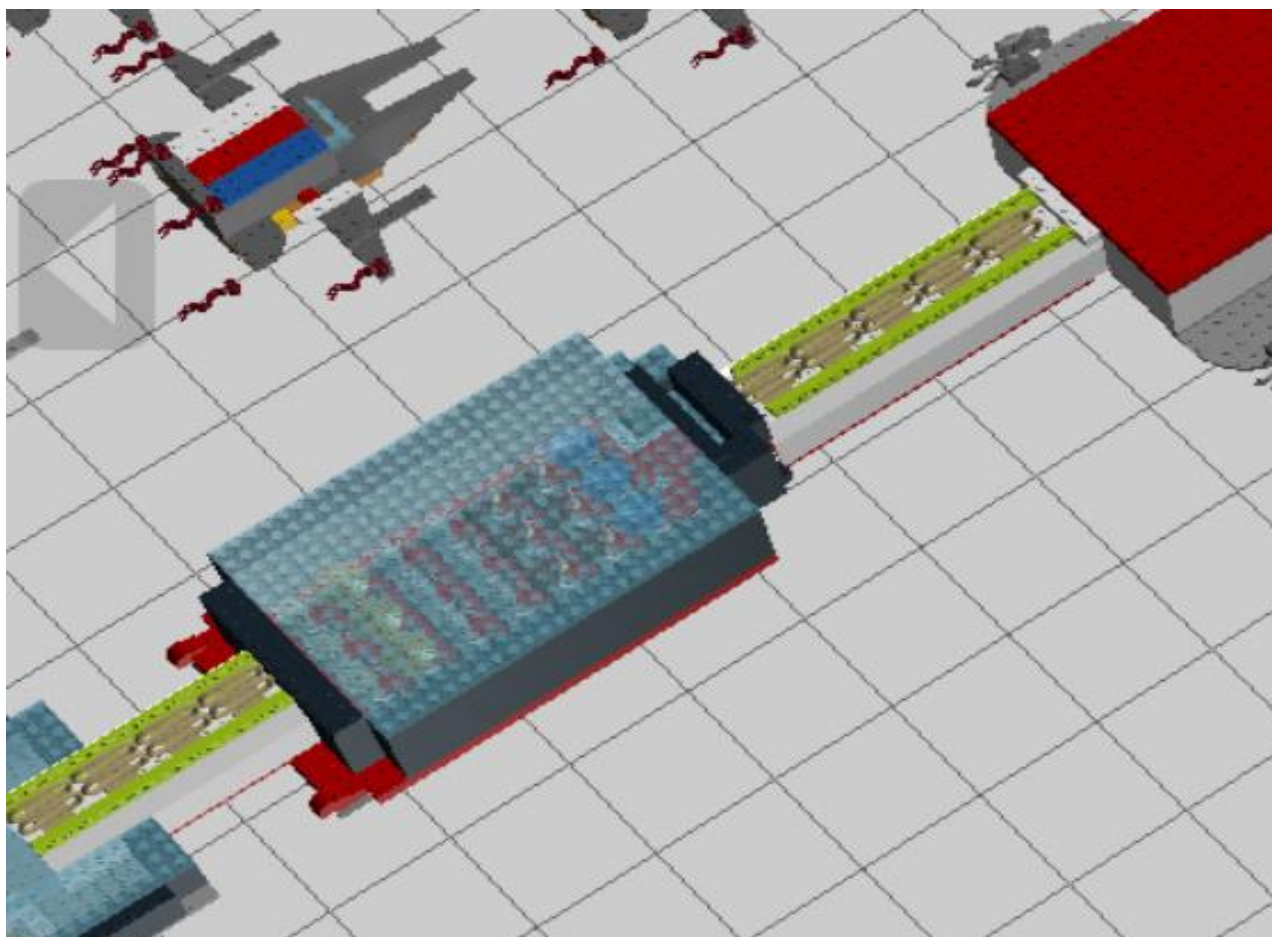

Как только письма были изучены, стала создаваться космическая станция, способная повлиять на силу со стороны космоса, галактики.

ОПИСАНИЕ ПРОЕКТА

Станция «Космические винты» (рис. 1) несет миссию добра в космосе или обеспечение безопасности Земли. Основной задачей этого объекта является перевоспитание и перепрограммирование злых и враждебно настроенных инопланетян.

Рис.1

Самолеты враждебных инопланетных существ (рис.2).

Рис. 2

Станция имеет плоское и продолговатое строение, состоящее из отсеков (модулей). Отсеки соединяются коридорами (рис.3), выполненными в белом цвете, снаружи на коридорах растут растения. Они находятся под прозрачным плотным материалом, он позволяет пропускать солнечный лучи и растения выделяют кислород, который подается в станцию по трубкам, что дает возможность дышать сотрудникам станции.

Модули (отсеки) имеют прямоугольную форму. Стены изготовлены из блоков содержащих углерод. Углерод — это лёгкий и распространённый элемент, способный создавать очень сложные молекулы. Именно такой строительный материал нужен для возникновения и эволюции живых существ.

Рис.3

Космические винты расположены в 20 000 км от Земли. Это позволяет обезопасить планету от возможных нападений злых инопланетян. Контролировать безопасность ее.

Станция имеет 7 отсеков (модулей). Каждые предназначены для максимально эффективной и слаженной работы по поставленной цели.