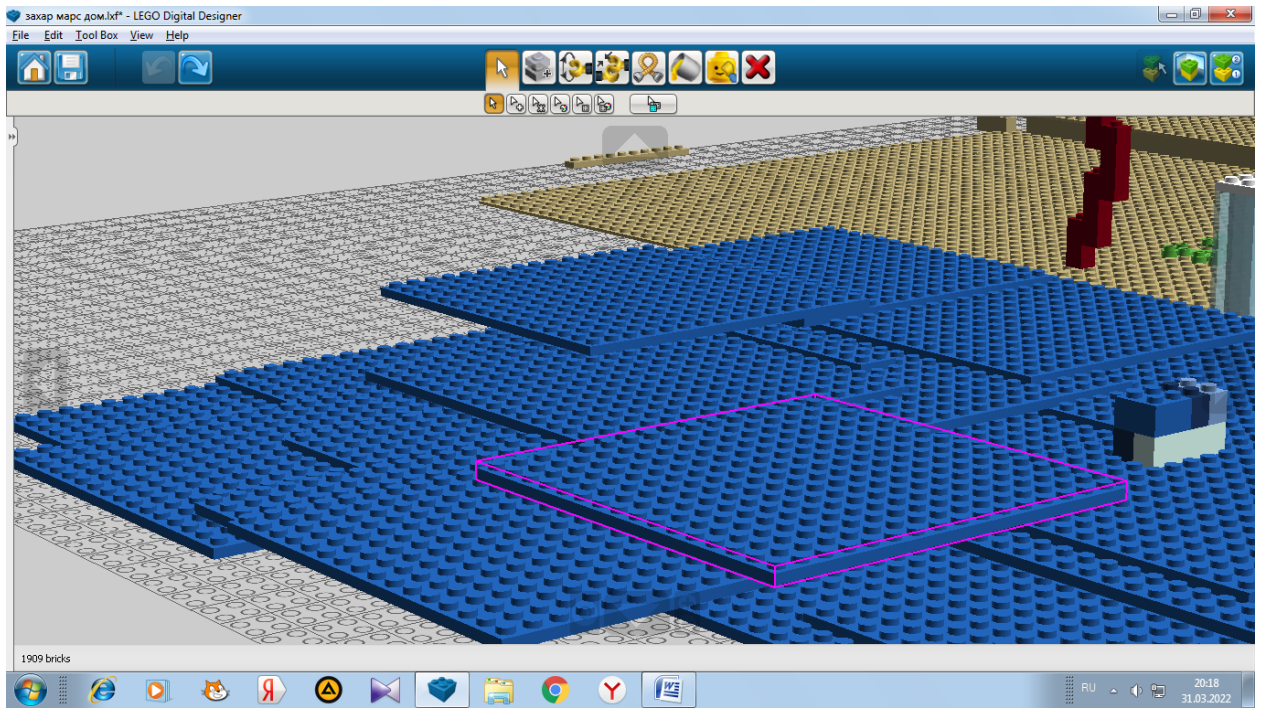

Самый последний вид декоративный обсолютно такойже как и другие, но из его корней растёт что-то потипу лозы из которой растут цветы.

Дом : Сделан в стиле хайтег и состоит из стекла и камня.

Водоём : состоит из пресной воды живности не обнаружено .