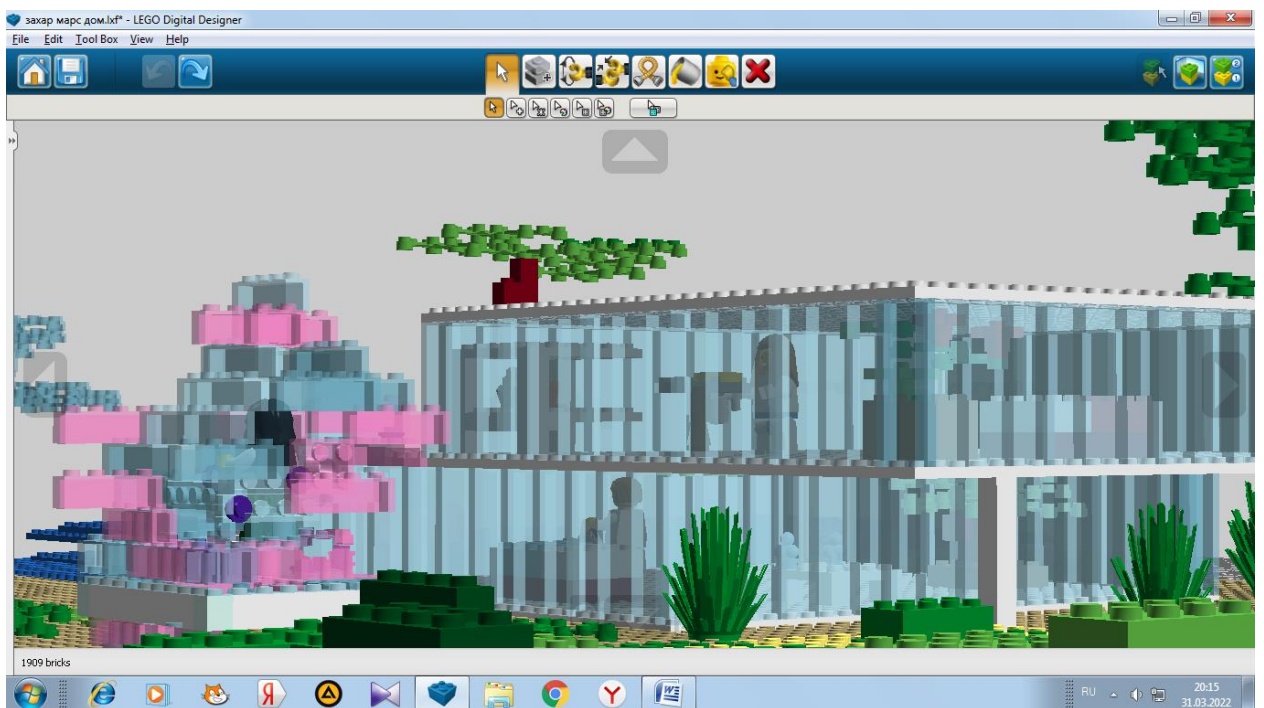

Самый последний вид декоративный обсолютно такойже как и другие, но из его корней растёт что-то потипу лозы из которой растут цветы.

Дом : Сделан в стиле хайтег и состоит из стекла и камня.

Водоём : состоит из пресной воды живности не обнаружено .