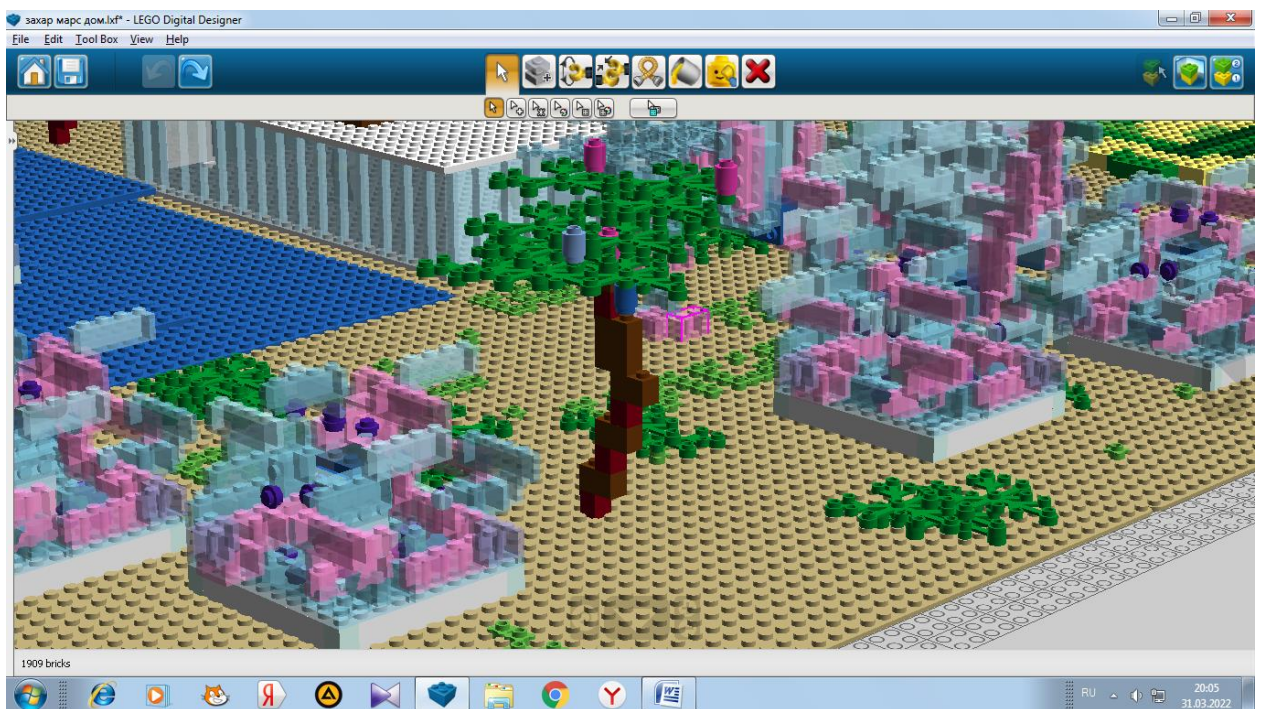

Следующий вид меньше преведущего также похож на земное дерево но оба плода имеют один сильно сладкий вкус .