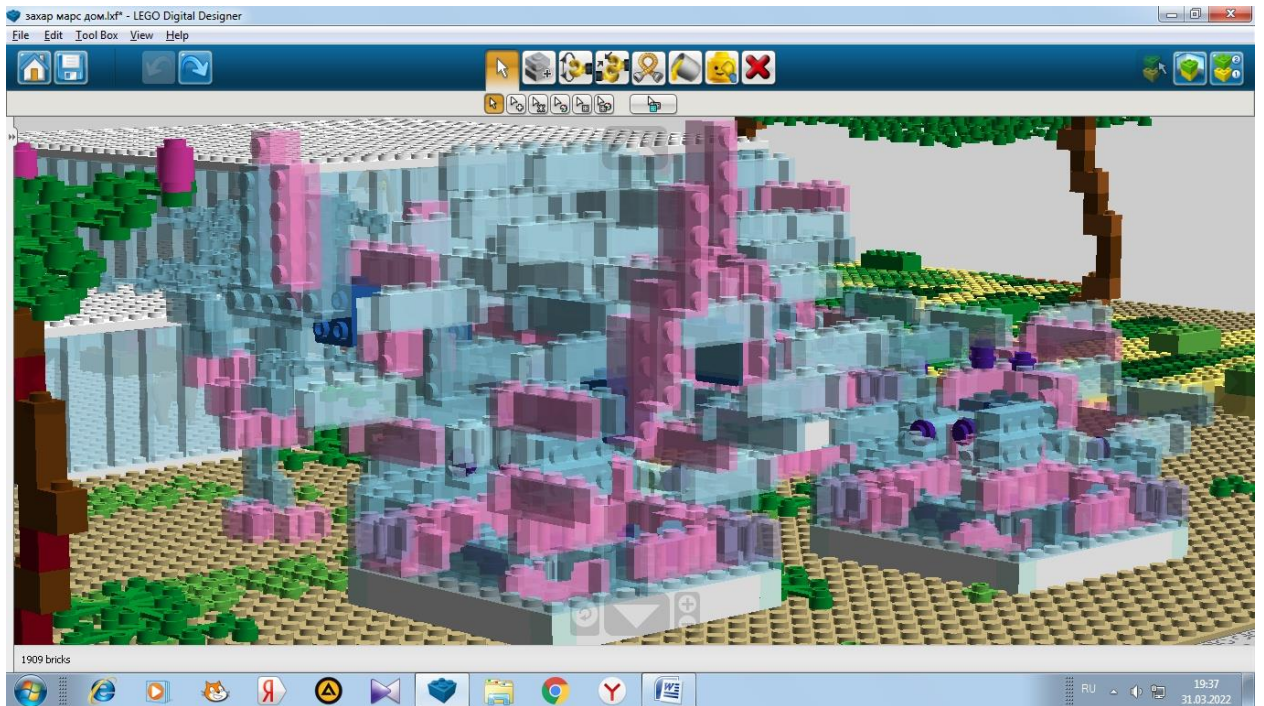

МБОУ ДО Дворец детского (юношеского) творчества

«Вторая Земля»

Возрастная категория 11-14 лет
Средняя группа

Руководитель:
Поздеева Ирина Николаевна.

Участник:
Дресвянников Захар Алексеевич, 5 класс, 12 лет

Г.Ижевск, 2022

Планета практически соответствует земле тоже имеет : имеет кислород и воду, а также растительность от чего она (планета) вполне может быть населена людьми.

Кристаллы: они состоят из неизвестного минерала похожего по вкусу на соль, имеет странную цветовую гамму розовый и голубой минерал имеют одинаковый вкус . НЕ вредят человеку .