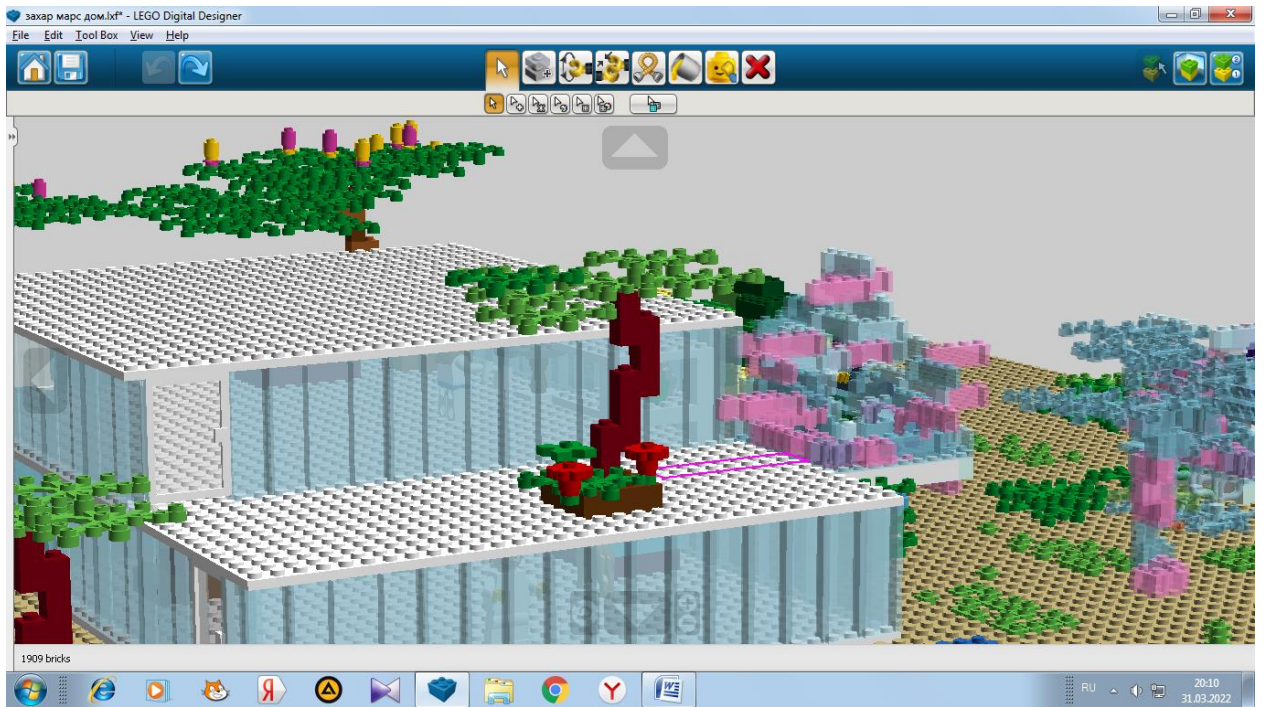

Самый последний вид декоративный обсолютно такойже как и другие, но из его корней растёт что-то потипу лозы из которой растут цветы.