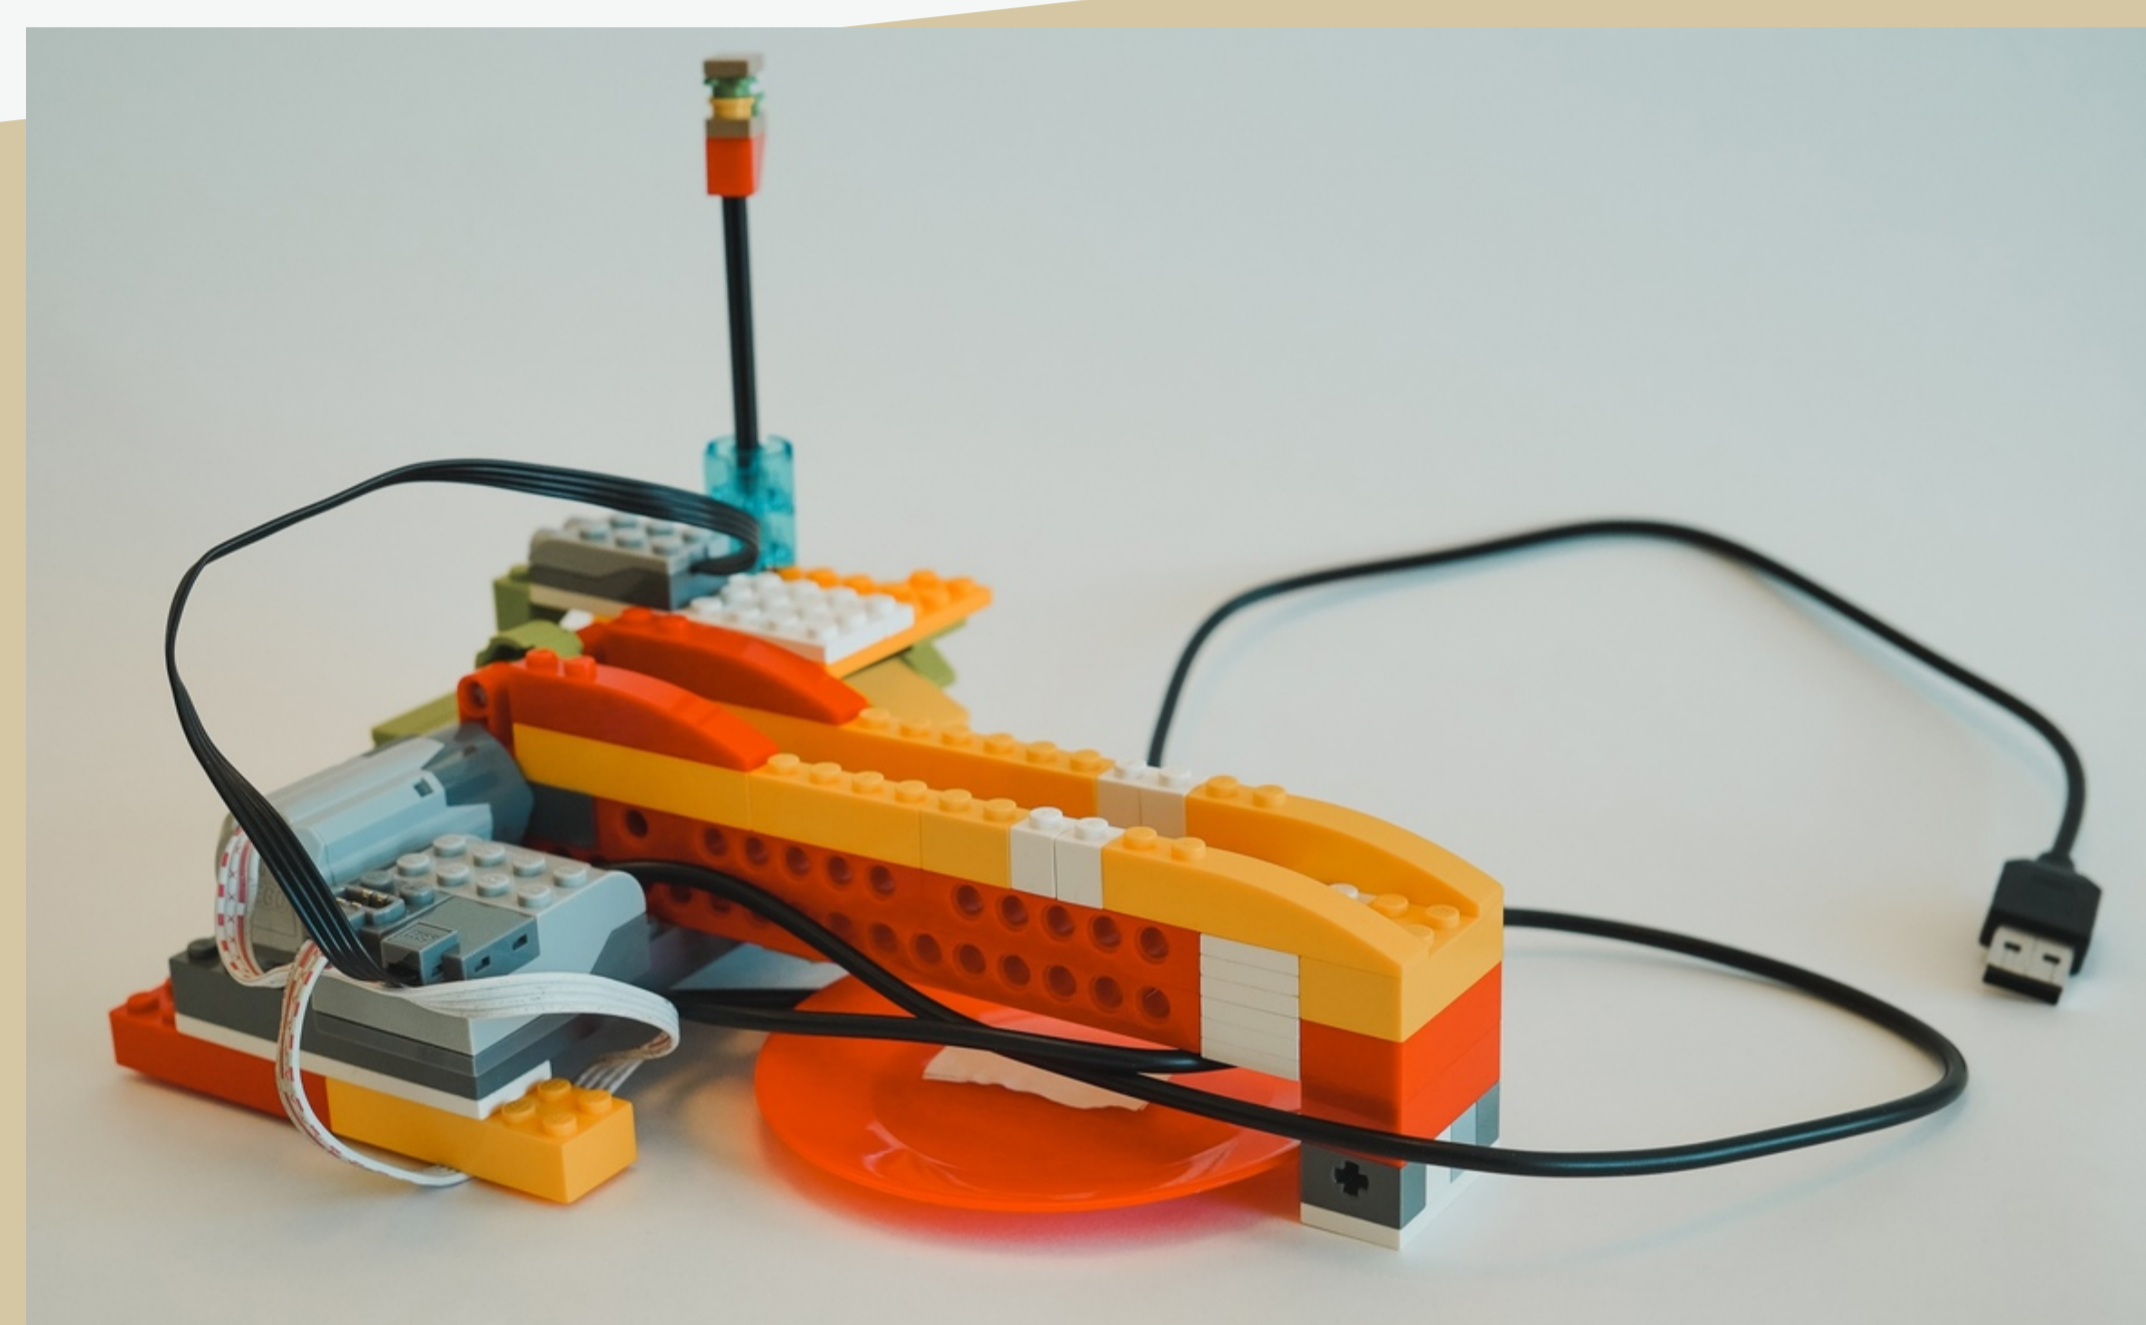

Региональный отборочный этап фестиваля «РобоФинист» Тюмень 2023

Номинация Свободная творческая категория

СУПЕР-БУТЕР КРИСП 1.0

- Два валика, плотно прижимают кусочки хлеба друг к другу;
- За счёт прижимания равномерно распределяется начинка;
- Несколько секунд и в тарелку падает krispy бутерброд;

- Можно установить нагревательный элемент на один из валиков, для дополнительного хруста;
- Модель оснащена датчиком расстояния, моторчиком, хабом; мощность двигателя установлена - 10;

Функциональная схема

По готовности бутерброда срабатывает звуковой сигнал.

Хамидуллин Равиль / Панов Максим

МАОУ «Гимназия имени Н.Д.Лицмана», город Тобольск

Конструктор: Lego WeDo 1.0 /

Программное обеспечение: Lego WeDo 1.0