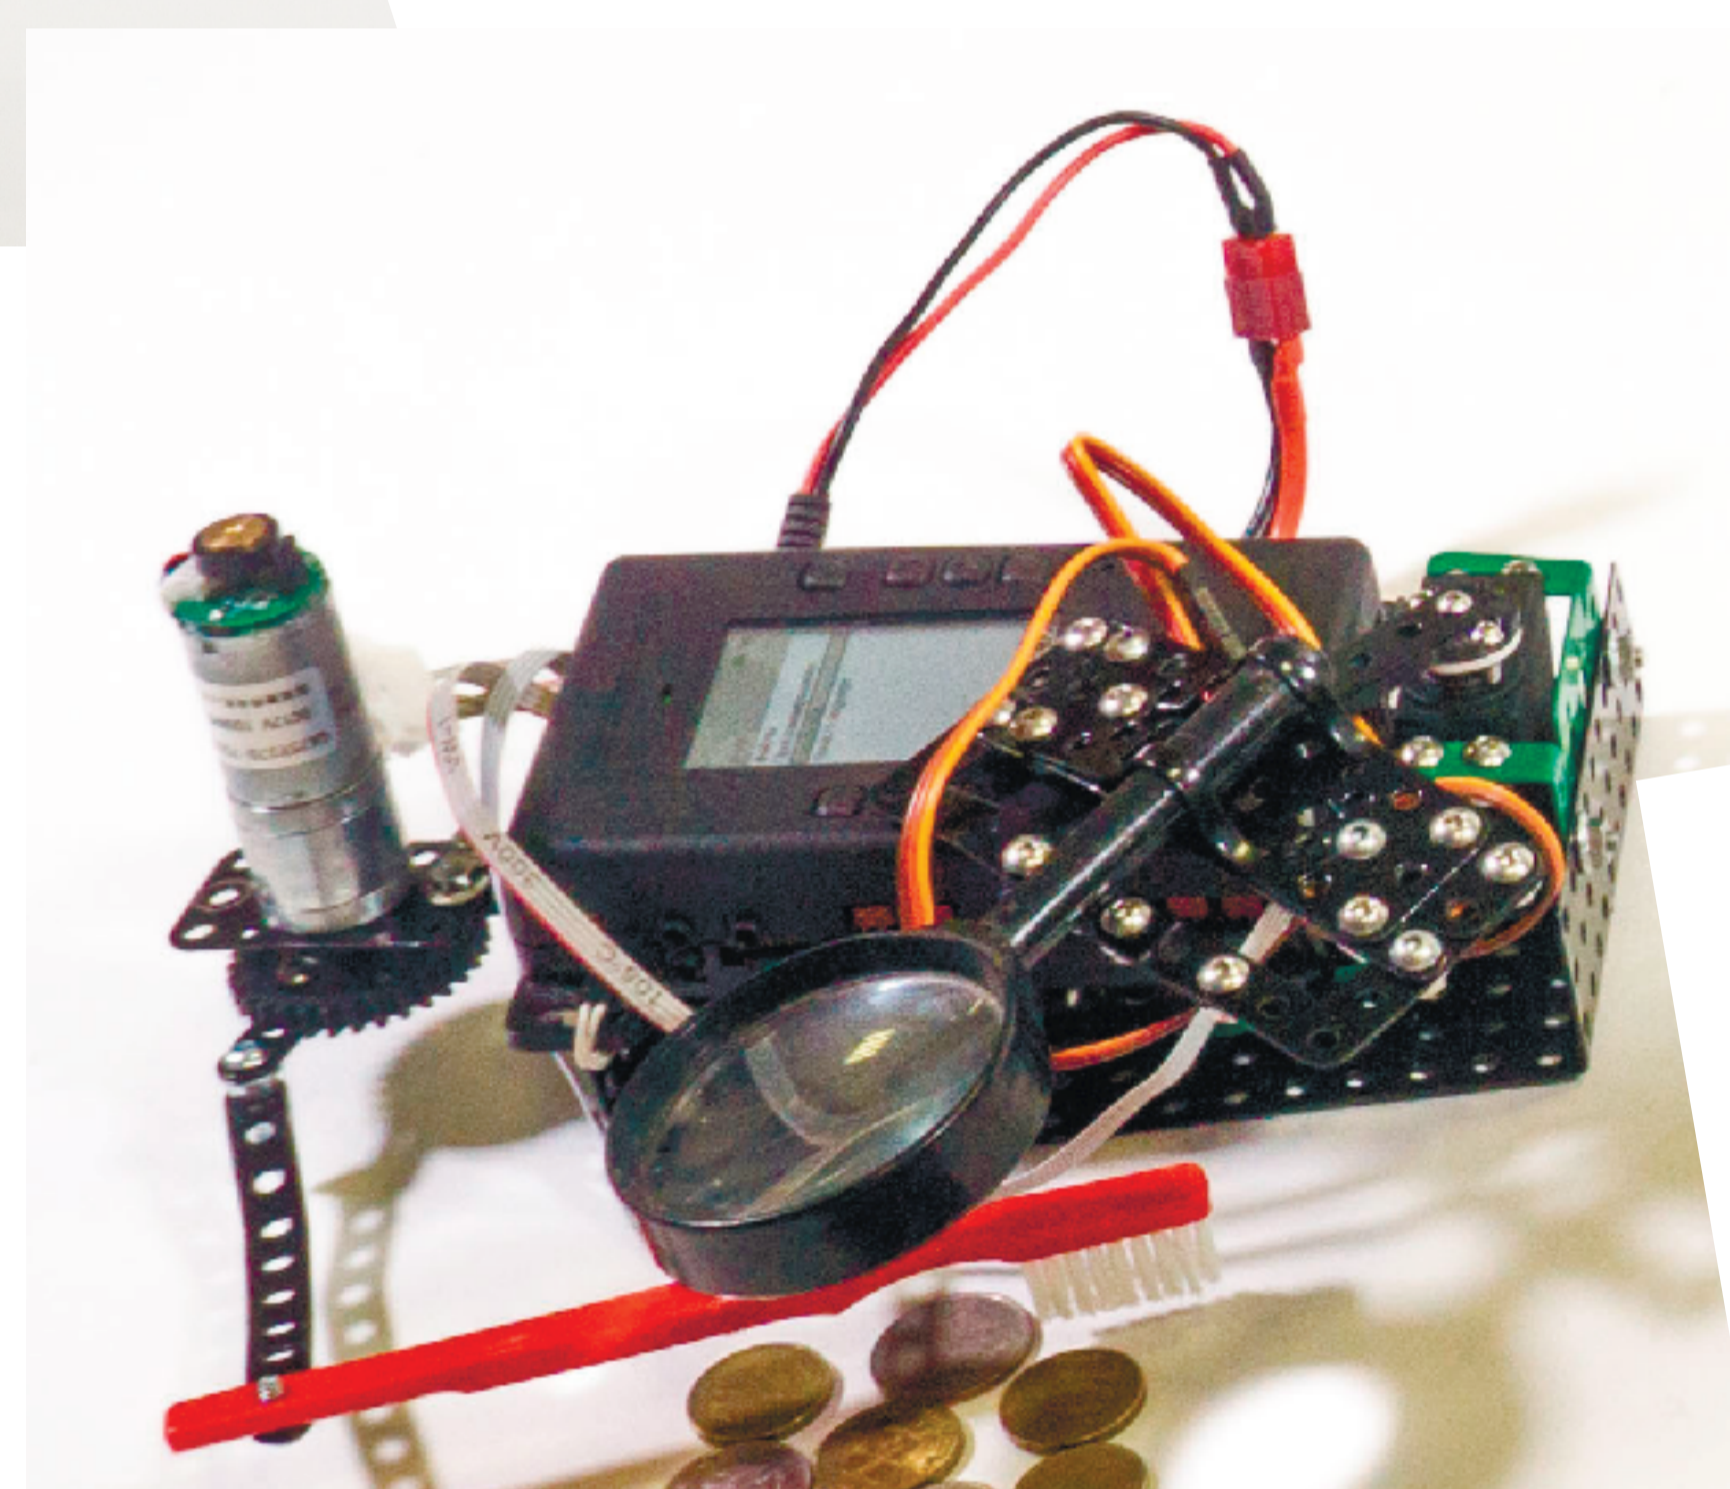

Описание: Умный автономный помощник антиквара.
Патефон, проигрыватель, рабочее место, зона отдыха и пульт управления.

Назначение: Помощь антиквару в выполнении работы.

Патефон: Основное назначение в упрощении проверки качества пластинок в автоматическом режиме.

Хват: В автоматическом режиме переносит пластинки от хранилища к проигрывателю, а так же переворачивает их.

Проигрыватель: Вместо звукоснимателя обычного патефона у нас установлен бумажный стаканчик, который полностью передает все свойства звукоснимателя. Дно стаканчика выступает мембраной, а стенки — резонатором. Игла автоматически поднимается и отводится на первоначальную позицию (начало пластинки).

Рабочее место: Лупа автоматически подается к мелкому антиквариату, который нужно оценить. Щетка помогает очищать старые монеты для их дальнейшего оценивания.

Зона отдыха:

На самоваре установлен механизм, который автоматически наливает воду в стакан, который находится на подвижной тележке, перемещающейся к рабочему месту антиквара.

Хранилище пластинок:

Это небольшая карусель, на которой находятся 4 пластинки, поочередно подающиеся к хвату.